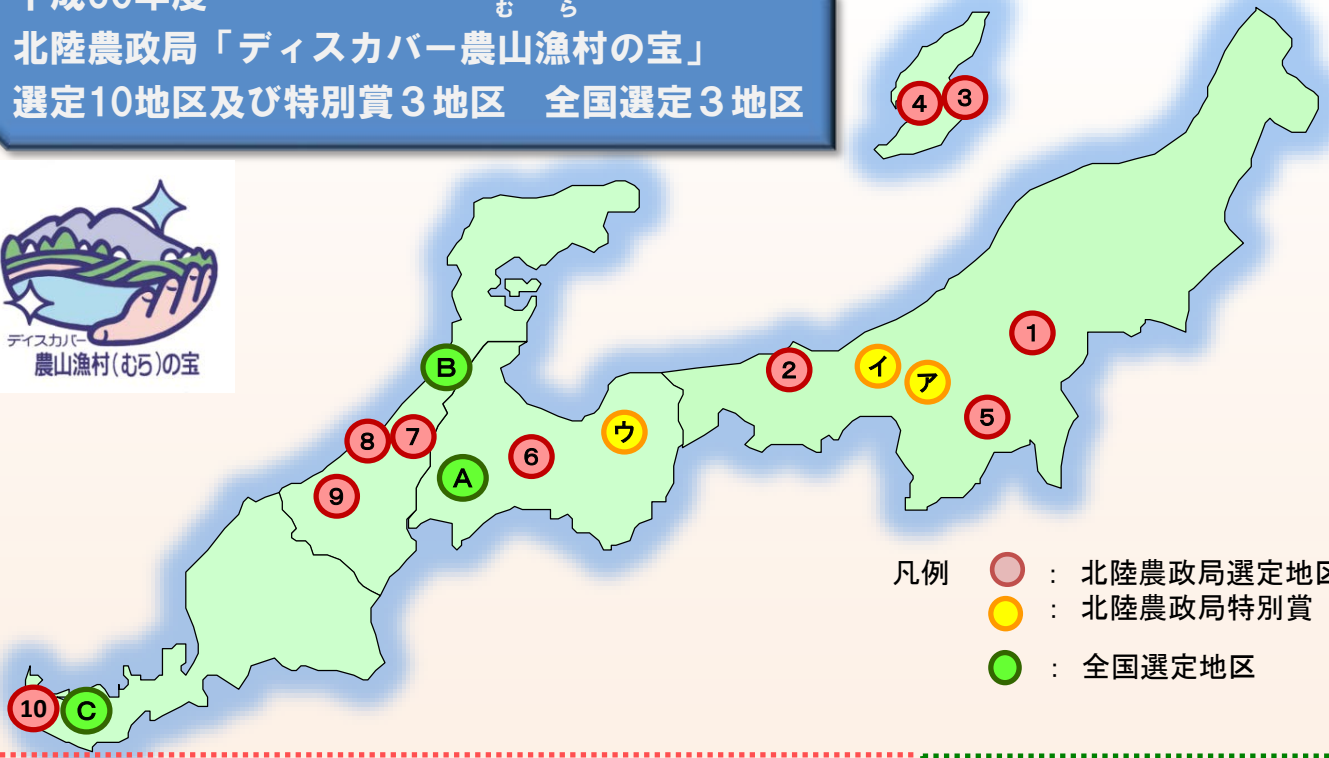

平成30年度

むら

北陸農政局「ディスカバー農山漁村の宝」

選定10地区及び特別賞3地区 全国選定3地区

ディスカバー  
農山漁村(むら)の宝

### 北陸農政局選定地区

① 新潟県 小千谷市

P1

株式会社  
Mt. ファームわかとち

⑥ 富山県 富山市

P6

社会福祉法人  
フォーレスト八尾会

② 新潟県 糸魚川市

### 全国選定地区

① 富山県 南砺市

P13

南砺市商工会利賀村支部

P12

小菅沼・ヤギの杜